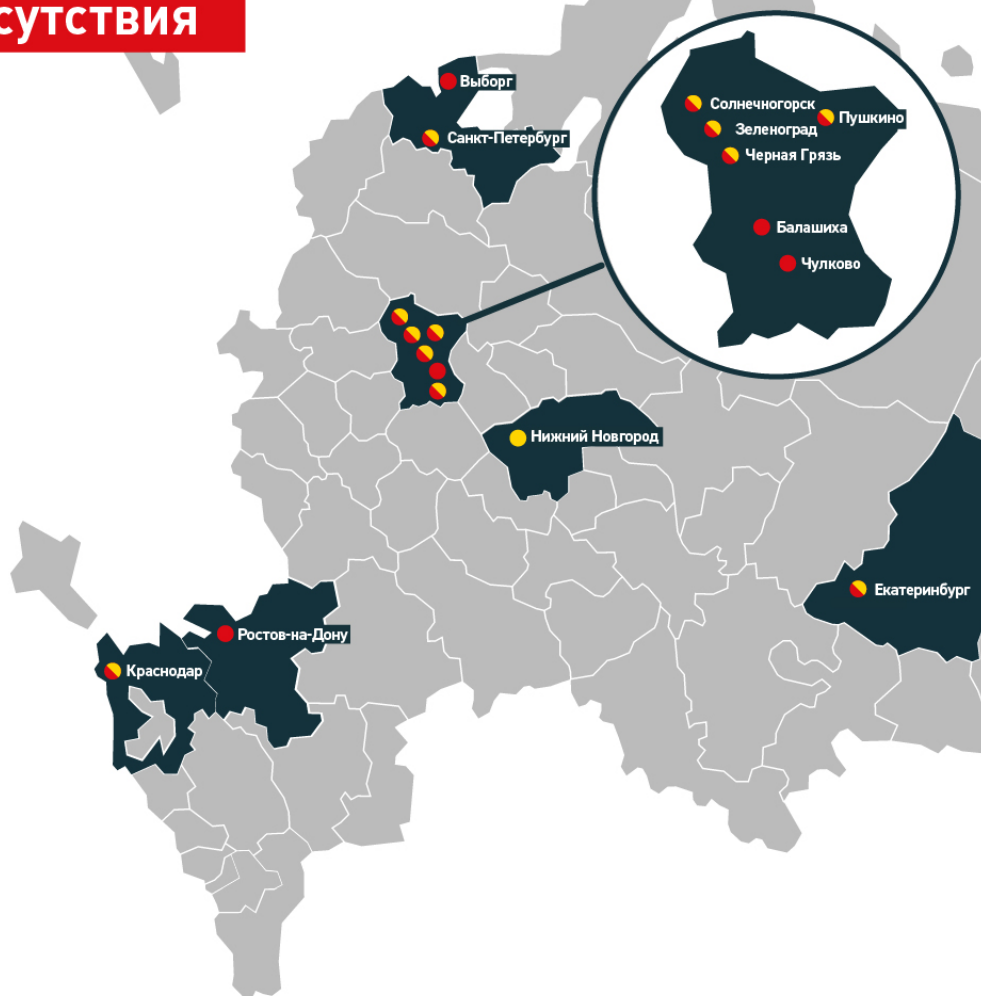

Условия оплаты и поставки обсуждаются индивидуально

Города присутствия

Торговые площадки

- Зеленоград
- Санкт-Петербург
- Нижний Новгород
- Краснодар
- Екатеринбург
- Солнечногорск
- Черная Грязь
- Пушкино

Сервисные станции

- Зеленоград
- Санкт-Петербург
- Выборг
- Ростов-на-Дону
- Краснодар
- Екатеринбург
- Солнечногорск
- Черная Грязь
- Пушкино
- Балашиха
- Чулково

Москва

Зеленоград,
2-й Западный проезд, 3с1
8 800 350-58-32